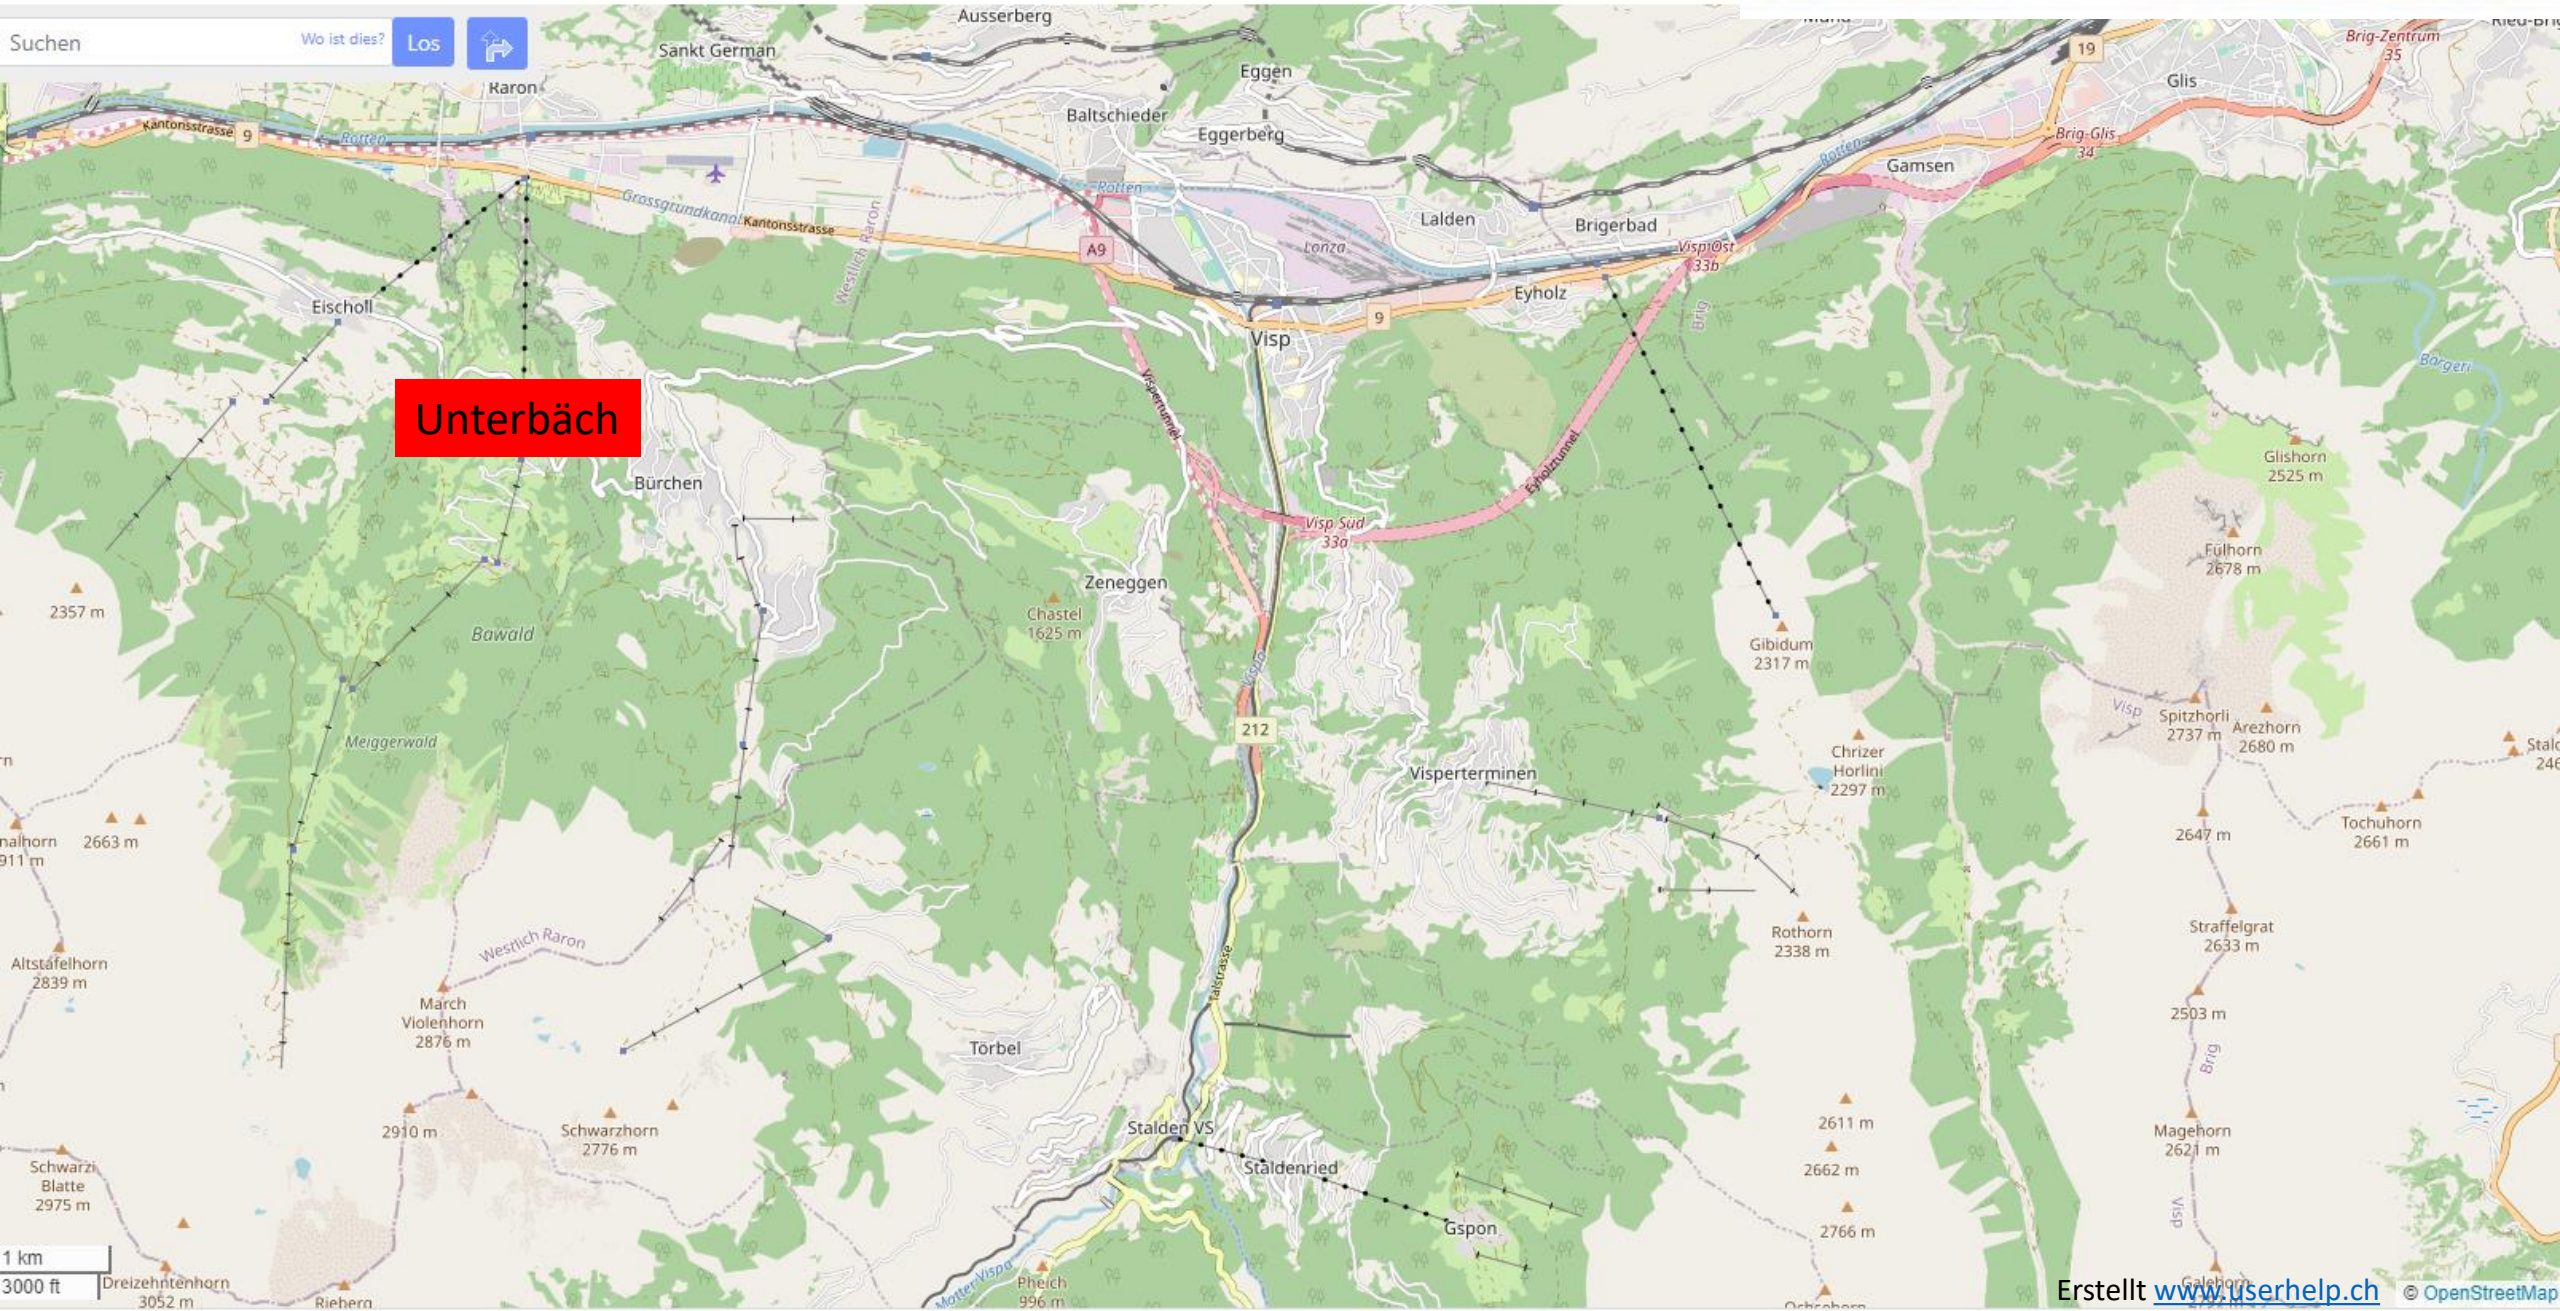

# Karte Wallis VS

Lac Léman Rohne bis Brig

Unterbäch

Mattertal und  
Saastal mit den  
Sommerskigeieten  
Zermatt + Saas-Fee

[Karten Wallis drucken skiurlaubschweiz.ch](https://www.skiurlaubschweiz.ch) [Karte-Wallis.PDF](#)

Unterbäch

Suchen

Wo ist dies?

Los